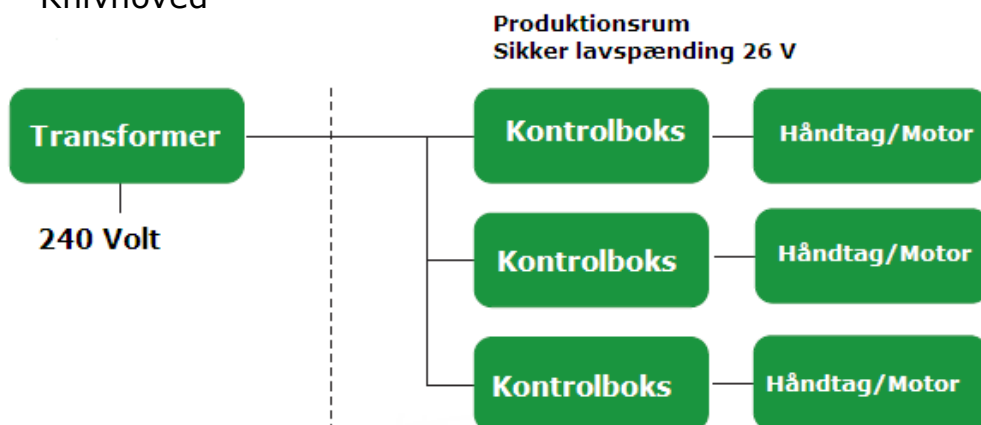

Kontakt os for mere information eller en demonstration

IBEX El Trimmer System

IBEX EL Trimmer er bygget op omkring en transformer som placeres i et El rum/skab, hvor der er tørt. Fra transformeren går et kabel med 26 Volt til kontrolboksen, der placeres hvor trimmeren skal bruges.

Kontrolboksen skal forsynes med trykluft der køler motoren, samt skaber overtryk i håndtaget så det er 100 % vandtæt.

På kontrolboksen kobler man håndtaget på hvor man har monteret det ønskede trimmerhovede, som kræves til jobbet.

Når dagen er slut, kobler man håndtaget fra kontrolboksen og rengør trimmeren og evt. sliber kniven. Så maskinen er klar til næste dag.

IBEX El trimmere system består af 4 dele.

Transformer
Kontrolboks
Håndtag/Motor
Knivhoved