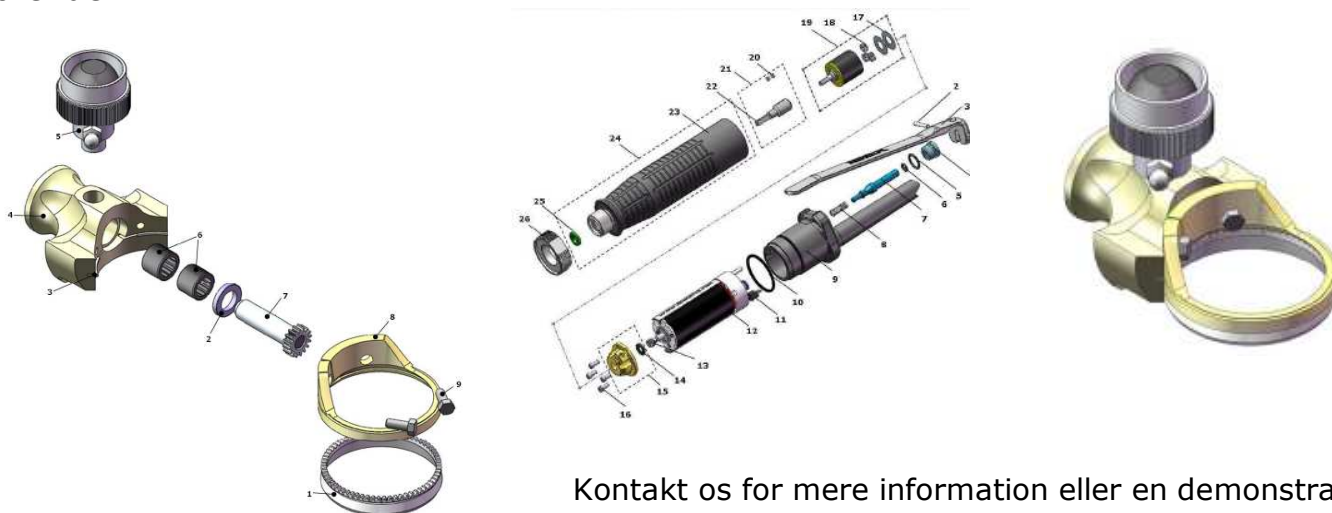

Ibex El trimmer er særdeles let at vedligeholde. Med få og billige reservedele er man kørende.