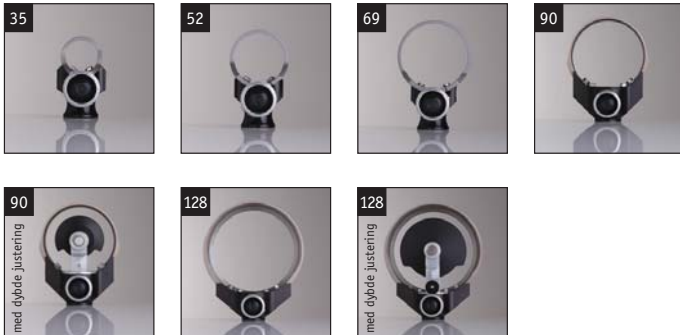

Modul Trimmer Hoveder

IBEX reducerer dine omkostninger med udskiftelige Trimmer Hoveder.

Alle IBEX Trimmer Hoveder passer sammen med alle IBEX drev (både FP & FF, i enten Elektrisk eller Pneumatisk). Det modulære design giver mulighed for brug af samme drev, der kan bruges med forskellige hoved størrelser afhængigt af hvilket opgave der skal løses, hermed opnår man en bedre fleksibilitet i produktionen.

IBEX Modul Trimmer hoveder sikrer, at man kun skal have et minimum af drev, hvilket reducerer de samlede investeringer. Hvis produktionsbehovene ændres, skal man ikke købe ny trimmer, men blot købe det relevante hoved og skrue det på.

IBEX Modul Trimmer Hoveder giver den mest fleksible løsning som er til rådighed på markedet i dag.

- Stort udvalg af Trimmer hoveder for alle opgaver (35, 52, 69, 90 & 128mm)
- IBEX Modul Trimmer Hoveder passer til alle IBEX drivaggregater
- Enkel vedligeholdelse af drivaggregat som passer til flere hoveder
- Let vægt
- Lav friktion & korrosionsbestandige knivhus (90 & 128mm)
- Unik design for nemt klingskift (35mm)
- Et simpelt udskiftningssystem af gear uden brug af værktøj
- Præcis kontrol via dybdemåler (valgmuligheder 90 & 128mm)
- Skærper monteret på knivhuset (Valg på 90 & 128mm hoveder)